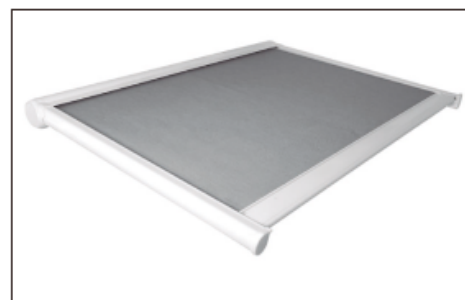

Vista general