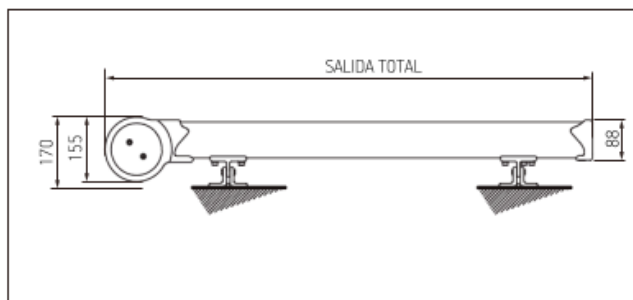

VRD
9200

-  **Línea mín.:** 200cm
Línea máx.: 500cm
-  **Salida mín.:** 250cm
Salida máx.: 500cm

Características:

- GIOTTO es un producto para la cobertura de invernaderos, techos de cristal y galerías en general. BAT, gracias a la experiencia adquirida en el sector, ha proyectado y desarrollado un producto que une soluciones innovadoras y un diseño extremadamente interesante.
- GIOTTO funciona exclusivamente a través de un sistema motorizado.

Paquete de entrega

Tejido: acrílico

Color aluminio: blanco

Accionamiento: motor Somfy

Tubo enroll: Ø78mm

Soportes: no incluidos
(necesarios según medida)

Forma de entrega

Entrega: Se sirve totalmente montado hasta 700cm de línea. Sin material de fijación.

DETALLES Y DATOS TÉCNICOS (dimensiones en mm)

Para más información y detalles, consultar ficha técnica y en la parte posterior de la hoja de pedido.

Esquema de producto

Vista general

Detalle cajón

Detalle punta de guía

Detalle perfil delantero