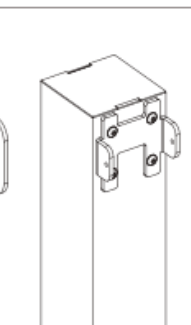

PERGOO 100X100 | PÉRGOLA DE ALUMINIO

pergoo

Línea máx.: 700cm

100X100

Salida máx.: 700cm

Características:

- Palillera de sección 100x100mm.
- Su cuidada estética procura que todos los elementos de fijación en el montaje se integren con el diseño.
- Gran estabilidad de su estructura.

Paquete de entrega

Tejido: acrílico + faldilla

Color aluminio: blanco

Accionamiento: polea + atacuerdas

Soportes guías: entronque exterior

Perfilería: guías 100x100mm (2u ó 3u)

Forma de entrega

Entrega: Se sirve totalmente montado en todo lo posible. Sin material de fijación.

DETALLES Y DATOS TÉCNICOS (dimensiones en mm)

Para más información y detalles, consultar ficha técnica y en la parte posterior de la hoja de pedido.

línea < 350cm palillo simple
línea < 400cm palillo awma

línea 400 > L < 600cm

línea 600 > L < 700cm

palillo simple

palillo doble

palillo AW | compatible con LED

soporte exterior
para guía y perfil 100x120

entronque interior
estructura 100x100

entronque interior
guía 100x120