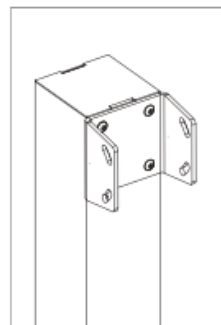

PERGOO 100X100 | PÉRGOLA DE ALUMINIO

pergoo

Línea máx.: 700cm

100X100

Salida máx.: 700cm

Características:

- Palillera de sección 100x100mm.
- Su cuidada estética procura que todos los elementos de fijación en el montaje se integren con el diseño.
- Gran estabilidad de su estructura.

Paquete de entrega

Tejido: acrílico + faldilla

Color aluminio: blanco

Accionamiento: polea + atacuerdas

Soportes guías: entronque exterior

Perfilería: guías 100x100mm (2u ó 3u)

Forma de entrega

Entrega: Se sirve totalmente montado en todo lo posible. Sin material de fijación.

DETALLES Y DATOS TÉCNICOS (dimensiones en mm)

Para más información y detalles, consultar ficha técnica y en la parte posterior de la hoja de pedido.

línea < 350cm palillo simple
línea < 400cm palillo awma

línea 400 > L < 600cm

línea 600 > L < 700cm

palillo simple

palillo doble

palillo AW | compatible con LED

soporte exterior
para guía y perfil 100x120

entronque interior
estructura 100x100

entronque interior
guía 100x120