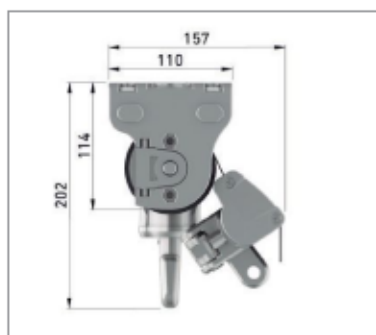

## PAQUETE DE ENTREGA

**Tejido:** acrílico + faldilla  
**Color aluminio:** blanco  
**Accionamiento:** Máquina + manivela 150cm  
 Motor Somfy (no incluido)  
**Tubo enroll:** Ø78mm

**Brazo:** tipo abatible 50cm  
**Soportes:** a pared (aluminio)  
 a techo (aluminio)  
 entre paredes

## DETALLES Y DATOS TÉCNICOS (dimensiones en mm)

Para más información y detalles, consultar ficha técnica y en la parte posterior de la hoja de pedido.

Esquema de producto

Dimensiones del sistema

juego soporte a barandilla  
80070094