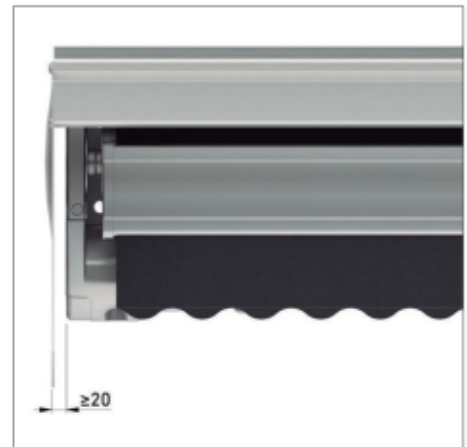

distancia recomendada entre tapas y soporte.