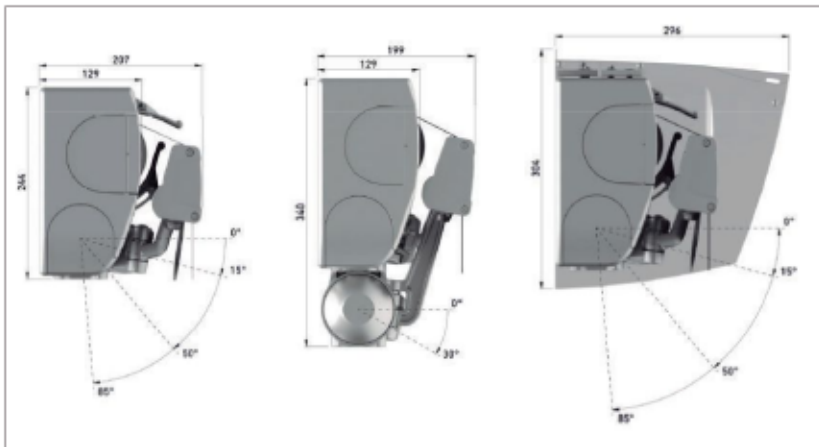

ART 4110

Línea min: 180cm
Línea max: 595cm

Salida min: 150cm
Salida max: 350cm

Fijación a pared: 0° a 90°
Fijación a techo: 0° a 90°

CARACTERÍSTICAS

- Brazo articulado Premium de gran resistencia con sistema de tensión interna.
- Adaptable a cajón Spiral Smart y tejadillo V2.
- Cuidada estética en todos sus componentes.
- Facilidad de instalación.

PAQUETE DE ENTREGA

Tejido: acrílico + faldilla

Color aluminio: blanco

Accionamiento: Máquina + manivela 150cm
Motor Somfy (no incluido)

Tubo enroll: Ø78mm

Brazo: PREMIUM

Soportes: a pared (aluminio)
a techo (aluminio)

FORMA DE ENTREGA

Entrega: Se sirve totalmente montado hasta 595cm de línea, resto de medidas se entrega en partes montado en todo lo posible. Sin material de fijación.

DETALLES Y DATOS TÉCNICOS (dimensiones en mm)

Para más información y detalles, consultar ficha técnica y en la parte posterior de la hoja de pedido.

dimensiones generales

distancia recomendada entre tapas y soporte.