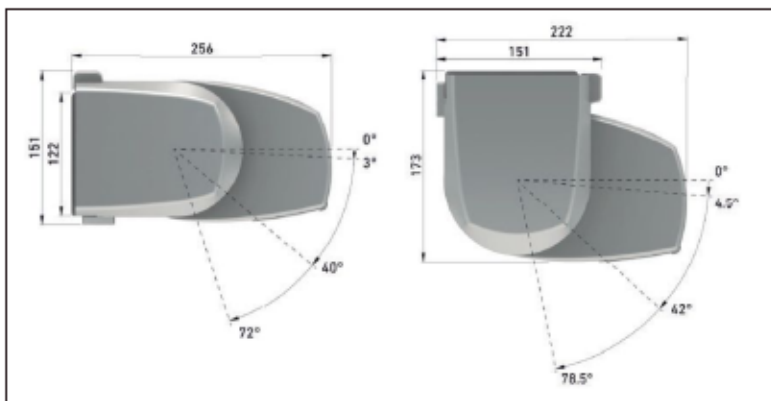

# BOX 6100

-  Línea min: 195cm  
Línea max: 610cm
-  Salida min: 150cm  
Salida max: 350cm
-  Fijación a pared: 0° a 72°  
Fijación a techo: 0° a 78.5°

## PAQUETE DE ENTREGA

- |  |                          |
|--|--------------------------|
| <b>Tejido:</b> acrílico                        | <b>Brazo:</b> PREMIUM    |
| <b>Color aluminio:</b> blanco                  | <b>Soportes:</b> a pared |
| <b>Accionamiento:</b> Máquina + manivela 150cm | a techo                  |
| Motor Somfy (no incluido)                      | soporte central          |
| <b>Tubo enroll:</b> Ø70-Ø78mm                  |                          |

## FORMA DE ENTREGA

**Entrega:** Se sirve totalmente montado hasta 610cm de línea.

## DETALLES Y DATOS TÉCNICOS (dimensiones en mm)

Para más información y detalles, consultar ficha técnica y en la parte posterior de la hoja de pedido.

fijación a muro

fijación a techo

detalle sujeción entre paredes