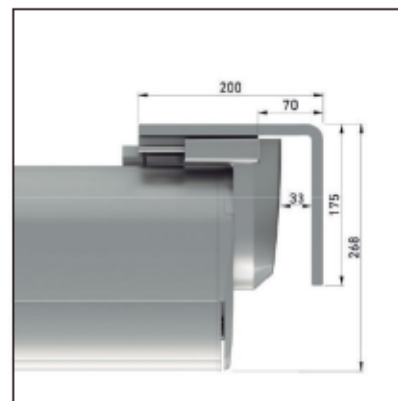

## CARACTERÍSTICAS

- Brazo articulado Premium de gran resistencia con sistema de tensión interna.
- Protección del mecanismo y la lona cuando el toldo está recogido.
- Ocultación de los elementos mecánicos de fijación.
- Cuidada estética en todos sus componentes.
- Facilidad de instalación.
- Opción con tapas en plástico o en aluminio, lacadas en el mismo color que el cofre.

## FORMA DE ENTREGA

**Entrega:** Se sirve totalmente montado hasta 610cm de línea.

## DETALLES Y DATOS TÉCNICOS (dimensiones en mm)

Para más información y detalles, consultar ficha técnica y en la parte posterior de la hoja de pedido.

fijación a muro

fijación a techo

detalle sujeción entre paredes