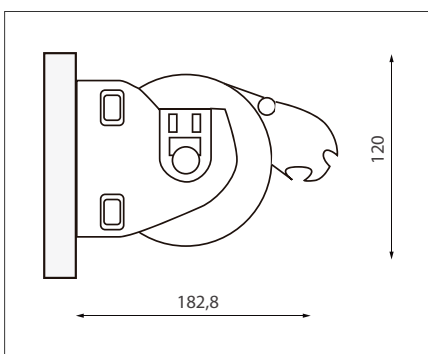

STOR PARA BALCÓN

STR 1000

 Línea min: 100cm
Línea max: 600cm

 Salida min: --
Salida max: 600cm

 Fijación a pared: 10° a 180°
Fijación a techo: 10° a 180°

CARACTERÍSTICAS

- Mecanismo muy sencillo
- Posibilidad de toldo completamente vertical
- Fijación a barandilla

PAQUETE DE ENTREGA

Tejido: acrílico + faldilla
Color aluminio: blanco
Accionamiento: Máquina + manivela
Motor Somfy
Tubo enroll: Ø78mm

Brazo: tipo abatible de 50cm
Soportes: a pared tipo cassette (aluminio)
a techo tipo cassette (aluminio)

FORMA DE ENTREGA

Entrega: Se sirve montado en todo lo posible. Sin material de fijación.

DETALLES Y DATOS TÉCNICOS (dimensiones en mm)

Para más información y detalles, consultar ficha técnica y en la parte posterior de la hoja de pedido.