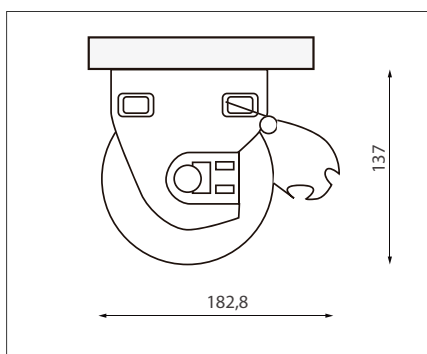

STOR PARA BALCÓN

STR 1000

 Línea min: 100cm
Línea max: 600cm

 Salida min: --
Salida max: 600cm

 Fijación a pared: 10° a 180°
Fijación a techo: 10° a 180°

CARACTERÍSTICAS

- Mecanismo muy sencillo
- Posibilidad de toldo completamente vertical
- Fijación a barandilla

PAQUETE DE ENTREGA

Tejido: acrílico + faldilla
Color aluminio: blanco
Accionamiento: Máquina + manivela
Motor Somfy
Tubo enroll: Ø78mm

Brazo: tipo abatible de 50cm
Soportes: a pared tipo cassette (aluminio)
a techo tipo cassette (aluminio)

FORMA DE ENTREGA

Entrega: Se sirve montado en todo lo posible. Sin material de fijación.

DETALLES Y DATOS TÉCNICOS (dimensiones en mm)

Para más información y detalles, consultar ficha técnica y en la parte posterior de la hoja de pedido.

Montaje a pared

Montaje a techo