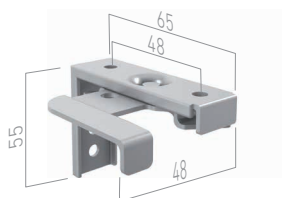

SOPORTES

Soporte giratorio

004154