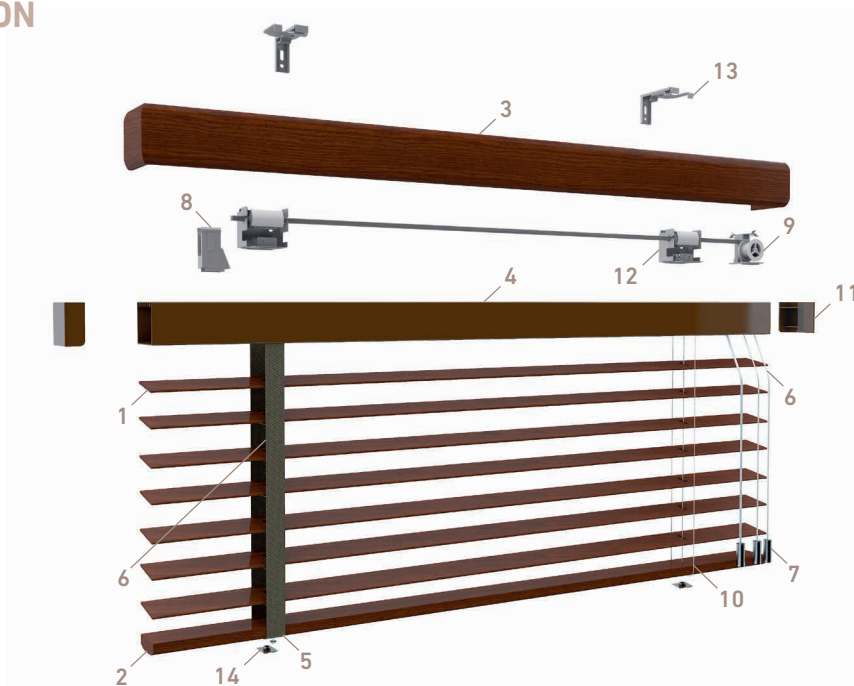

# Venecianas de madera

Es perfecta para dar a la decoración un estilo y carácter propio. Un sistema que, gracias a la horizontalidad que dibujan sus lamas y a la calidez de la propia madera, permite crear ambientes elegantes, acogedores y siempre con la luz idónea.

## SISTEMA CORDÓN

CÓDIGO	DESCRIPCIÓN
1	004127 Lama Veneciana de Madera 50 CLS Classic
2	004126 Terminal Veneciana de Madera 50 CLS Classic
3	004128 Galería Veneciana de Madera 50 CLS Classic
4	004135 Cabezal Veneciana de Madera 50 CLS
5	004138 Cinta de 50 ancho 38 CLS
6	004139 Cordón 1,7 mm CLS
7	004143 Tirador de aluminio Veneciana 50

CÓDIGO	DESCRIPCIÓN
8	004151 Freno cuerdas Veneciana 50 CLS
9	004149 Regulador Veneciana 50 CLS
10	004137 Escalerilla cordón de 50 CLS
11	004130 Tapón cabezal 50 CLS
12	004152 Soporte bombo Veneciana 50 CLS
13	004154 Soporte cabezal techo pared CLS
14	004179 Placa fijación