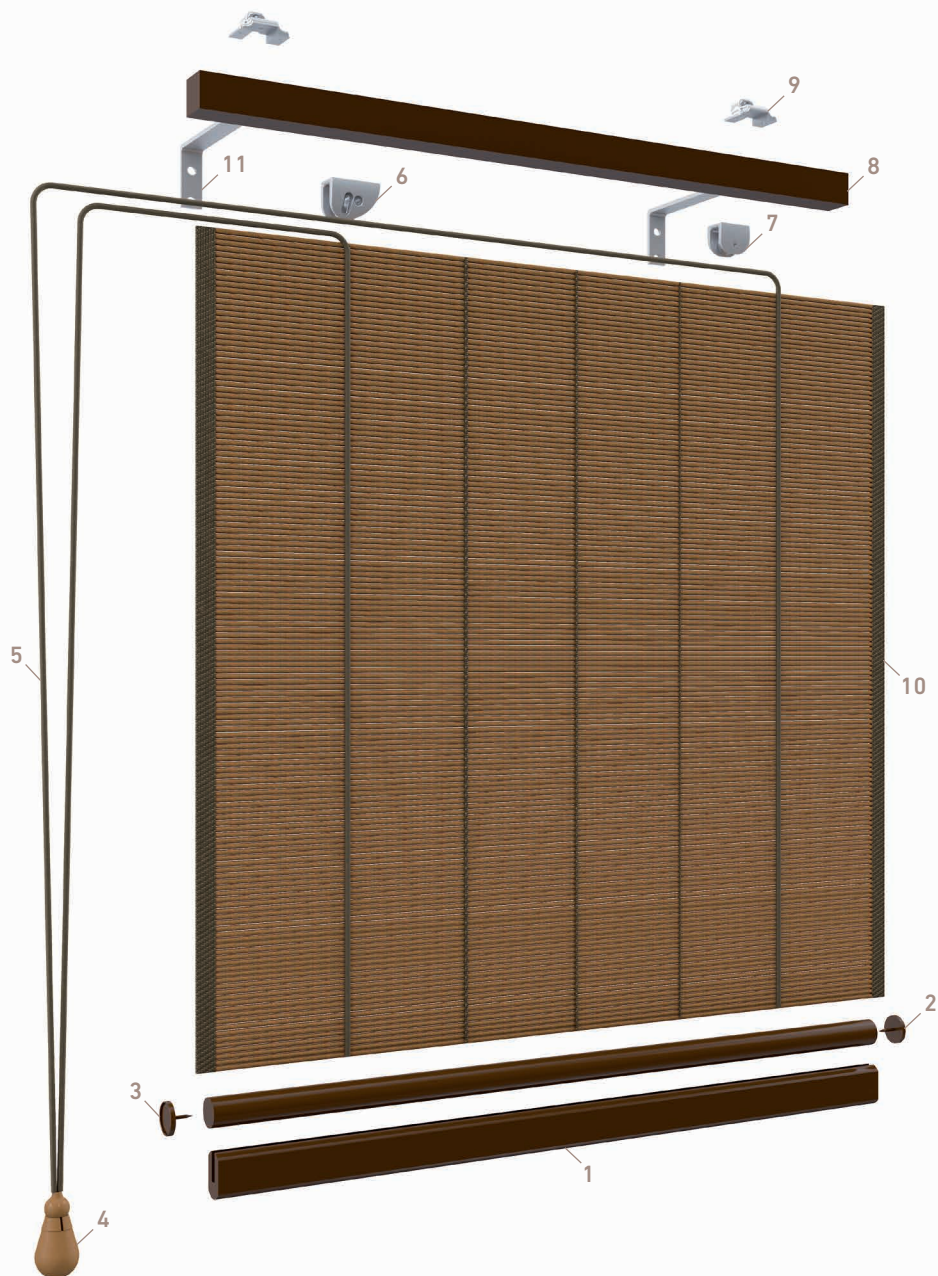

# FANTASÍA

028101

CÓDIGO	DESCRIPCIÓN
1	028022 Terminal plano
2	028021 Terminal redondo
3	028038 Tapón terminal redondo
4	028027 Bellota
5	004229 Cordón 2,8
6	028025 Freno

CÓDIGO	DESCRIPCIÓN
7	028026 Polea
8	028020 Montante
9	028134 Soporte techo-pared
10	028029 Ribete
11	028135 Escuadras de separación (10 cm)

## MEDIDAS DE FABRICACIÓN

MÁXIMOS	
Ancho	*
Alto	2,00 m

MÍNIMOS	
Ancho	0,20 m
Alto	0,20 m

\* Según tejido.

## SISTEMAS

Sistema enrollable

Sistema plegable